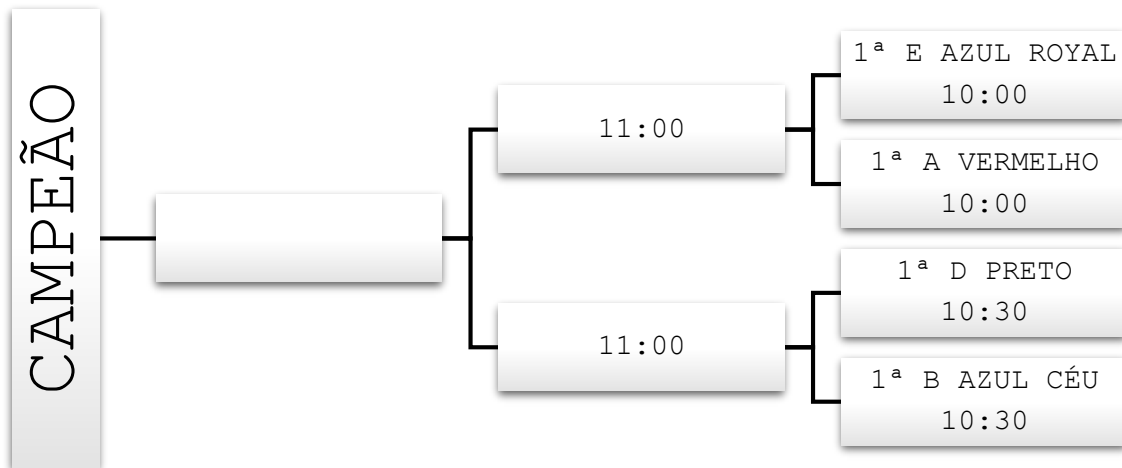

BASQUETEBOL 1ª SÉRIE FEMININO