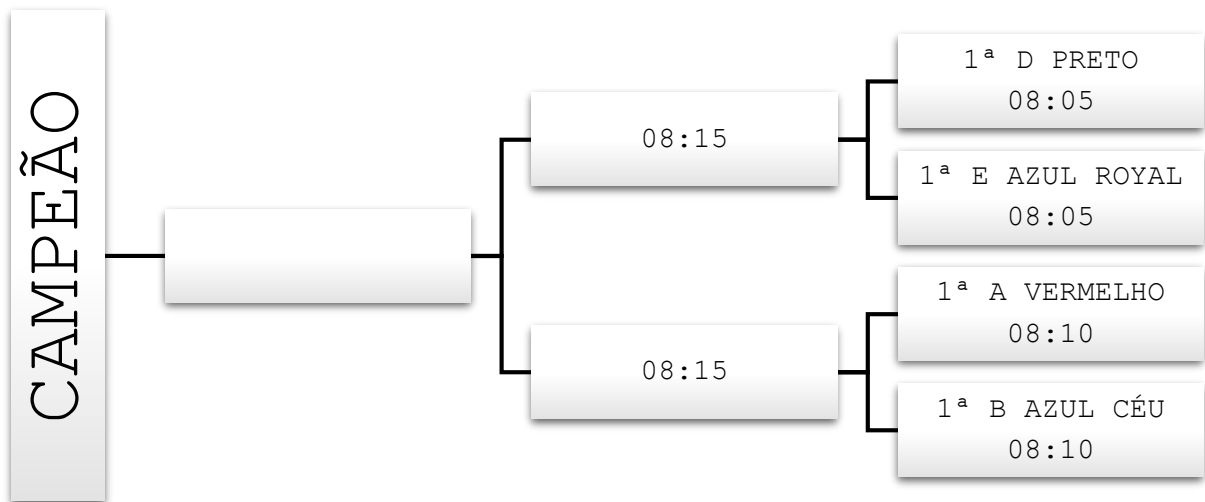

# QUEIMADA 1ª SÉRIE MASCULINO

**OLIJARDÃO 2026**

**ALMOÇO**

**HORÁRIO - 12:00 ÀS  
13:15**

# CORRIDA DE REVEZAMENTO 1ª SÉRIE FEMININO